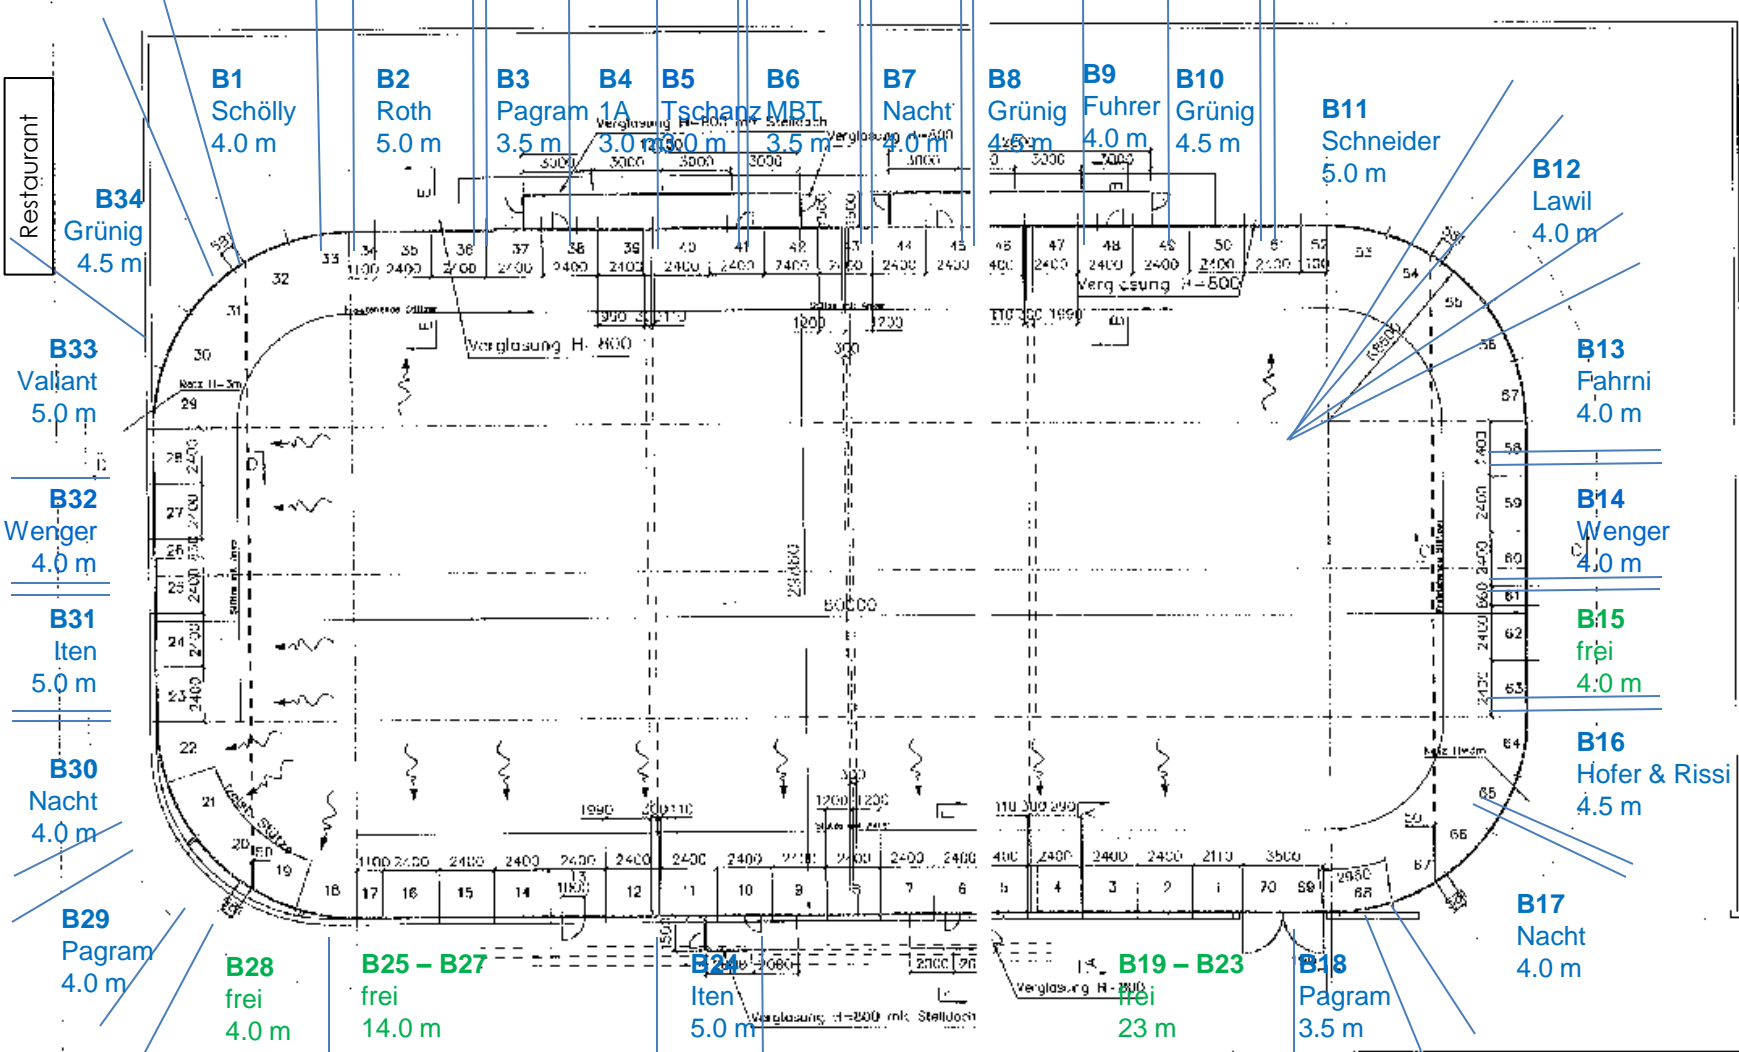

Übersicht Bandenwerbung Sportzentrum Hirzenfeld

Spielerbänke

Anzeigetafel/Matchuhr

Zuschauertribüne

Ort	Aine, Nimitys	Pfir. No	Mitel	%pl	F.ort
Vorstadt	Pfir. 22.7.08 SW
Stadium 60+	Münchenbuchsee				Tark.
					Pfir.
					Tied.
					25_mbsee_3

Grundriss der Eishockeyeinde