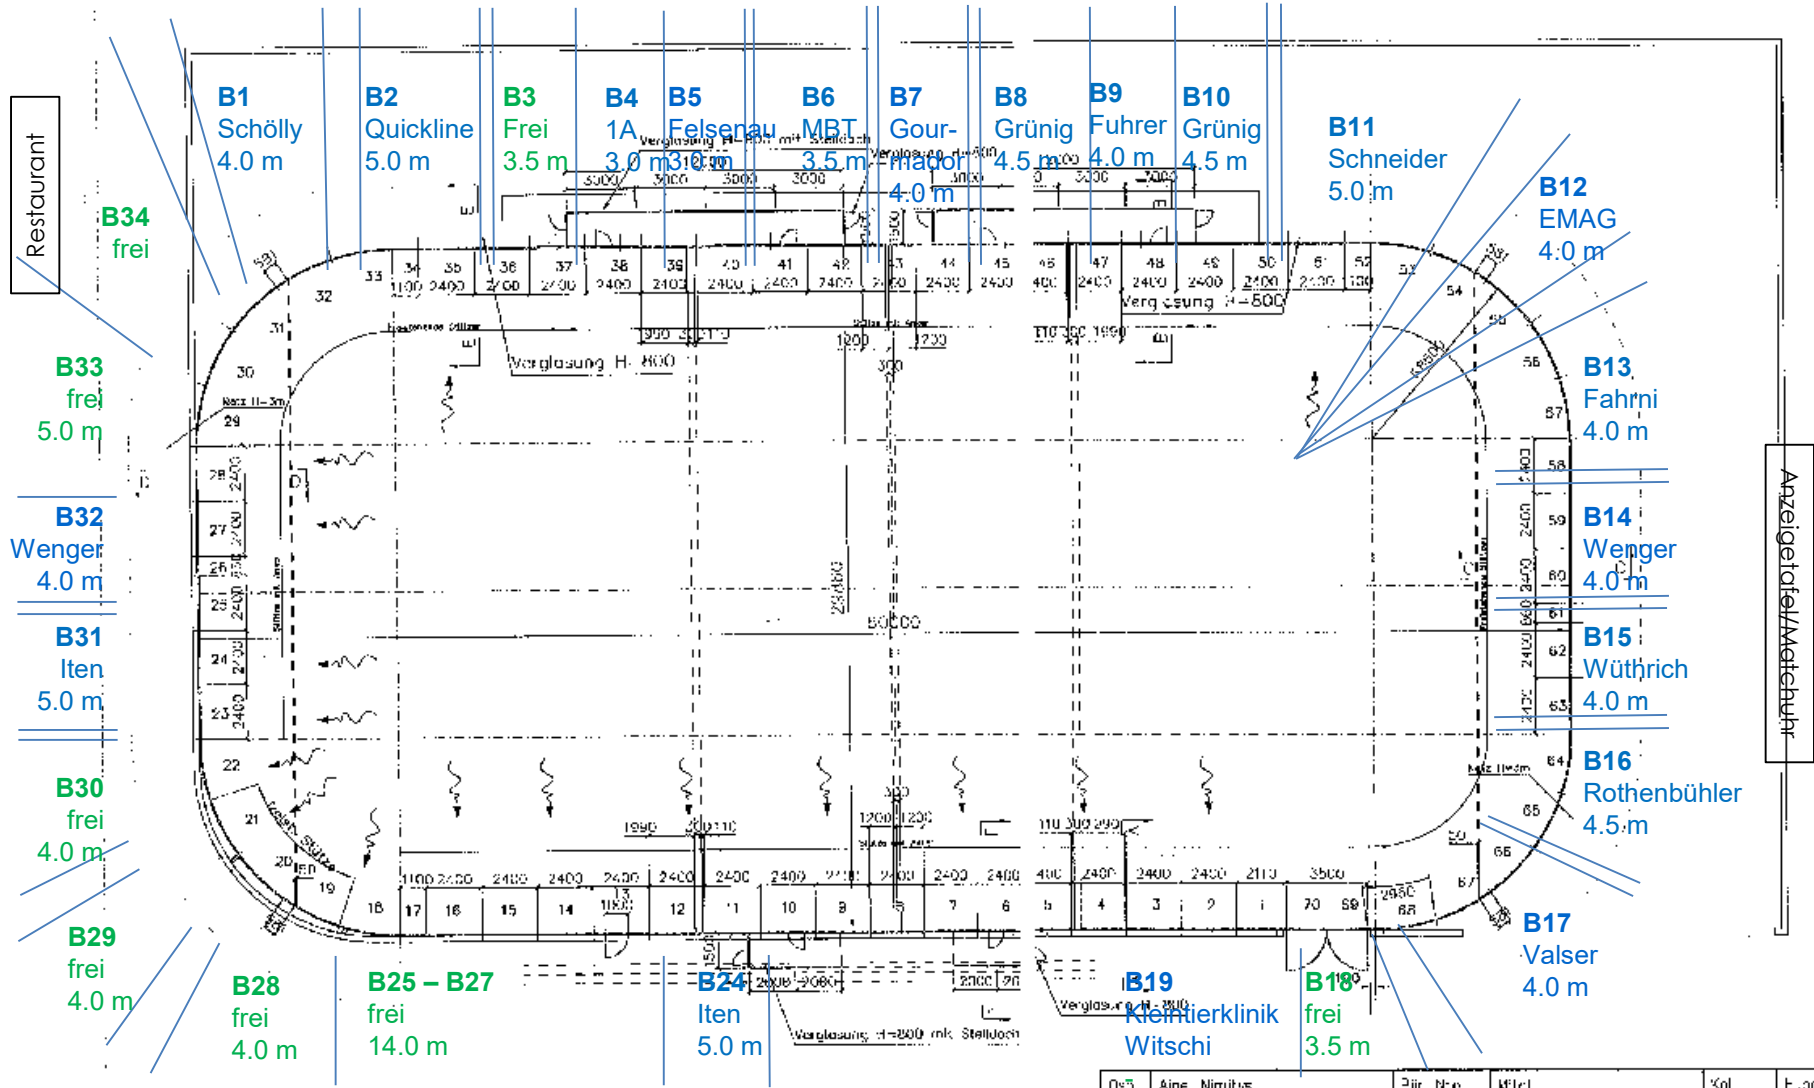

# Übersicht Bandenwerbung Sportzentrum Hirzenfeld

Spielerbänke

Zuschauertribüne

Anzeigetafel/Matchcenter

Ort	Ame, Nimmys	Pir. Nce	Mitel	%pl	F.zam.
Vormiata	..itty				Pir. 22.7.08 SW
Stadium 60+	Münchenbuchsee				Tark.
	Grundriss der Eishockeybande				Pir.
					Tied.
					RS_mibsee_3